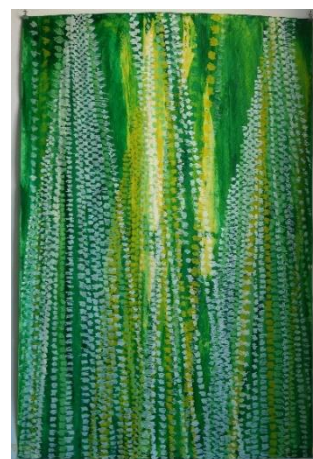

# «Meridiane»

Stefano Arienti

Meridiana, 2020  
Pastelli su carta,  
150 x 100 cm

Meridiana, 2020  
Tempere e pastelli ad olio su carta,  
150 x 100 cm

Meridiana, 2020  
Tempere e pastelli ad olio su carta,  
150 x 100 cm

Meridiana, 2020  
Acrilico su carta,  
149.5 x 98.5 cm

Meridiana, 2020  
Acrilico su carta,  
149 x 98.5 cm

Meridiana, 2020  
Acrilico su carta,  
149 x 98.5 cm

Meridiana, 2020  
Acrilico e vernice su carta,  
149 x 98 cm

Meridiana, 2020  
Acrilico e tempera su carta,  
149 x 99 cm

Meridiana, 2020  
Tempere e acrilico su carta,  
149 x 98 cm

Meridiana, 2020  
Acrilico e pastelli su carta,  
149 x 98.5 cm

Meridiana, 2020  
Acrilico e pastelli su carta,  
149 x 98 cm

Meridiana, 2020  
Acrilico su carta,  
149 x 98 cm

Meridiana, 2020  
Acrilico su carta,  
149 x 98 cm

Meridiana, 2020  
Acrilico su carta,  
149 x 99 cm

Meridiana, 2020  
Acrilico su carta,  
149 x 99 cm