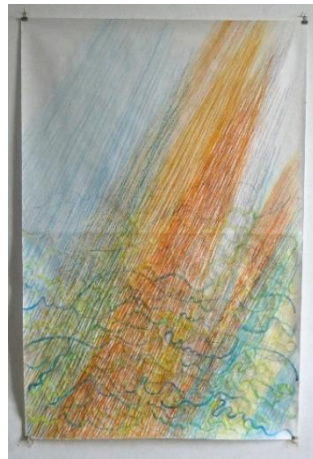

# «Meridiane»

Stefano Arienti

Meridiana, 2020  
Pastelli su carta,  
150 x 100 cm

Meridiana, 2020  
Tempere e pastelli ad olio su carta,  
150 x 100 cm

Meridiana, 2020  
Tempere e pastelli ad olio su carta,  
150 x 100 cm

Meridiana, 2020  
Acrilico su carta,  
149.5 x 98.5 cm

Meridiana, 2020  
Acrilico su carta,  
149 x 98.5 cm

Meridiana, 2020  
Acrilico su carta,  
149 x 98.5 cm

Meridiana, 2020  
Acrilico e vernice su carta,  
149 x 98 cm

Meridiana, 2020  
Acrilico e tempera su carta,  
149 x 99 cm

Meridiana, 2020  
Tempere e acrilico su carta,  
149 x 98 cm

Meridiana, 2020  
Acrilico e pastelli su carta,  
149 x 98.5 cm

Meridiana, 2020  
Acrilico e pastelli su carta,  
149 x 98 cm