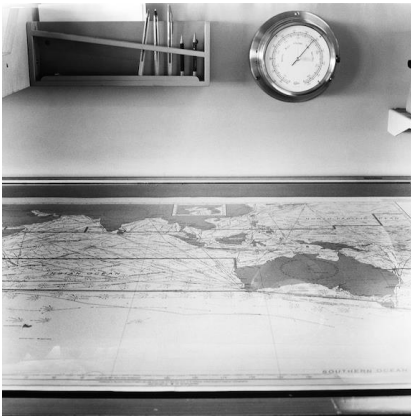

Titolo: "Map desk"
Hanjin Los Angeles 30/09/2013
Terminal Sech, Genova (Italy)
Dimensioni 50 x 50 cm
Stampa Giclée inkjet Fine Art su carta
Hahnemühle Photo Rag Baryta 315 gsm
Montato su dibond
con cornice legno lavorata a mano
Edizioni 4 + 1 AP